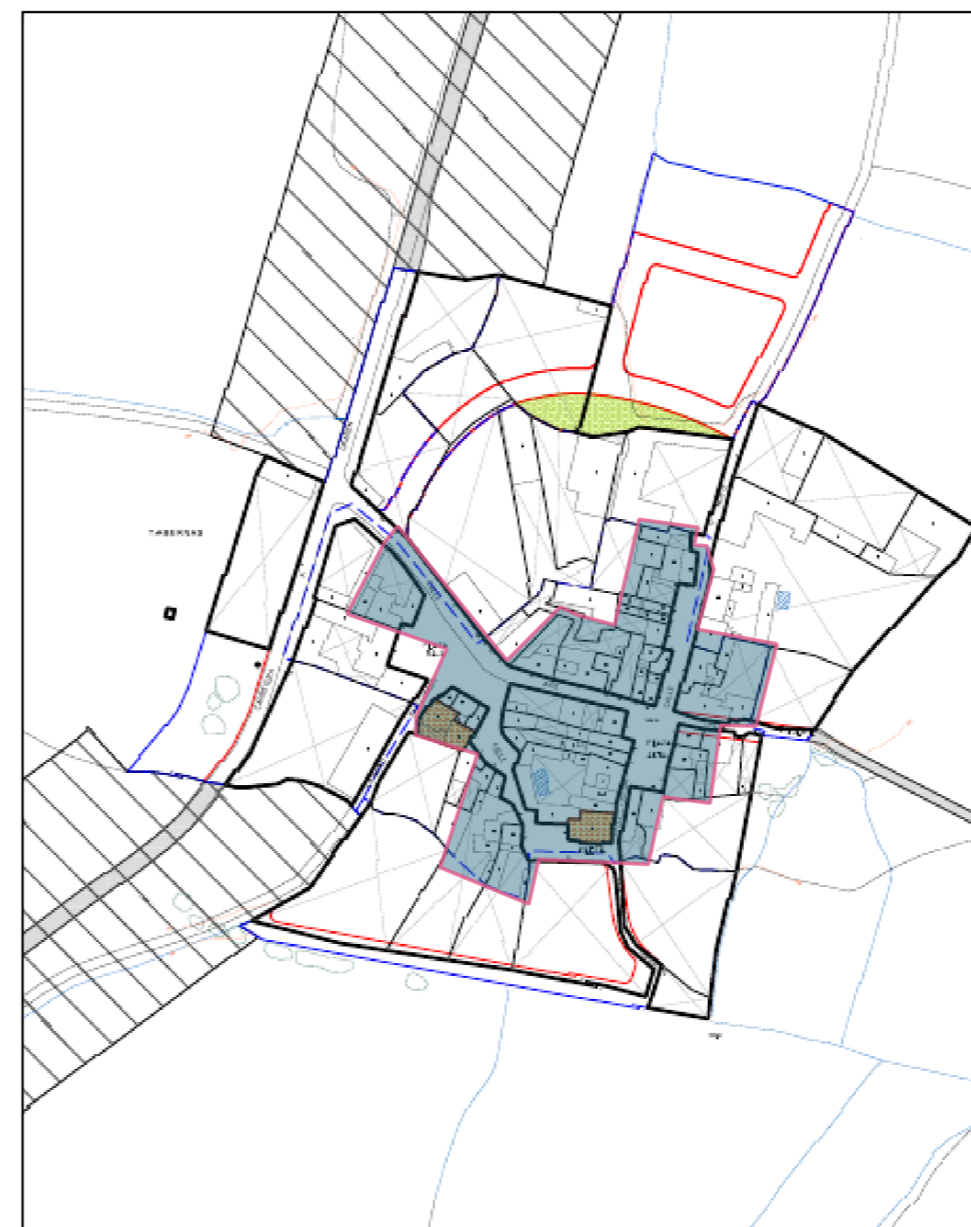

BARRIO RURAL - APIES

BARRIO RURAL - FORNILLOS

BARRIO RURAL - HUERRIOS

BARRIO RURAL - BANARIES

BARRIO RURAL - CUARTE

BARRIO RURAL - BELLESTAR DEL FLUMEN

BARRIO RURAL - TABERNAS DEL ISUELA

BARRIO RURAL - BUÑALES

Ámbito ERRP

EXCMO. AYUNTAMIENTO DE HUESCA -SERVICIO DE URBANISMO
**PROGRAMA DE AYUDAS A LAS ACTUACIONES
 DE REHABILITACIÓN A NIVEL DE BARRIOS
 EN LA CIUDAD DE HUESCA**

TECNICOS MUNICIPALES:
 ARQUITECTO: ALACIA BANZO CASTRO
 ARQUITECTO: MAR CASTILLO VISPE
 DELINEANTES: M. PILAR OTIN PEREZ / JUAN CARLOS JIMENEZ DIAZ

PLANO DE:
 SITUACIÓN DEL AREA DELIMITADA
 EN LOS BARRIOS RURALES

PLANO NUM: 1-2
 ESCALA: 1/3.000

FECHA: ENERO 2022
 ARCHIVO: MC0122
 GESTDOC: 3827-21