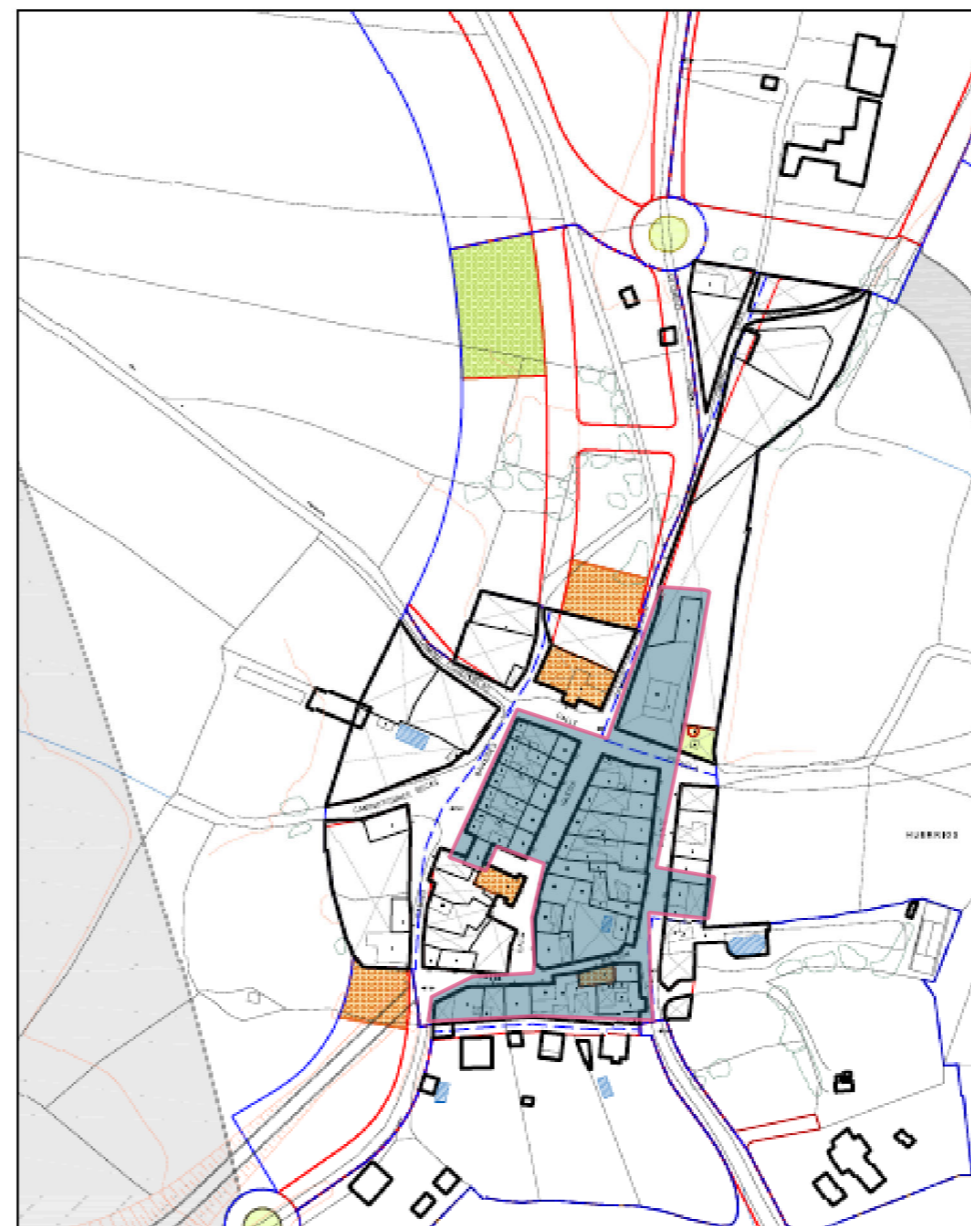

BARRIO RURAL - APIES

BARRIO RURAL - FORNILLOS

BARRIO RURAL - HUERRIOS

BARRIO RURAL - BANARIES

BARRIO RURAL - CUARTE

BARRIO RURAL - BELLESTAR DEL FLUMEN

BARRIO RURAL - TABERNAS DEL ISUELA

BARRIO RURAL - BUÑALES

Ámbito ERRP

EXCMO. AYUNTAMIENTO DE HUESCA -SERVICIO DE URBANISMO
**PROGRAMA DE AYUDAS A LAS ACTUACIONES
 DE REHABILITACIÓN A NIVEL DE BARRIOS
 EN LA CIUDAD DE HUESCA**

TECNICOS MUNICIPALES:
 ARQUITECTO: ALACIA BANZO CASTRO
 ARQUITECTO: MAR CASTILLO VISPE
 DELINEANTES: M. PILAR OTIN PEREZ / JUAN CARLOS JIMENEZ DIAZ

PLANO DE:
 SITUACIÓN DEL AREA DELIMITADA
 EN LOS BARRIOS RURALES

PLANO NUM: 1-2
 ESCALA: 1/3.000

FECHA: ENERO 2022
 ARCHIVO: MC0122
 GESTDOC: 3827-21