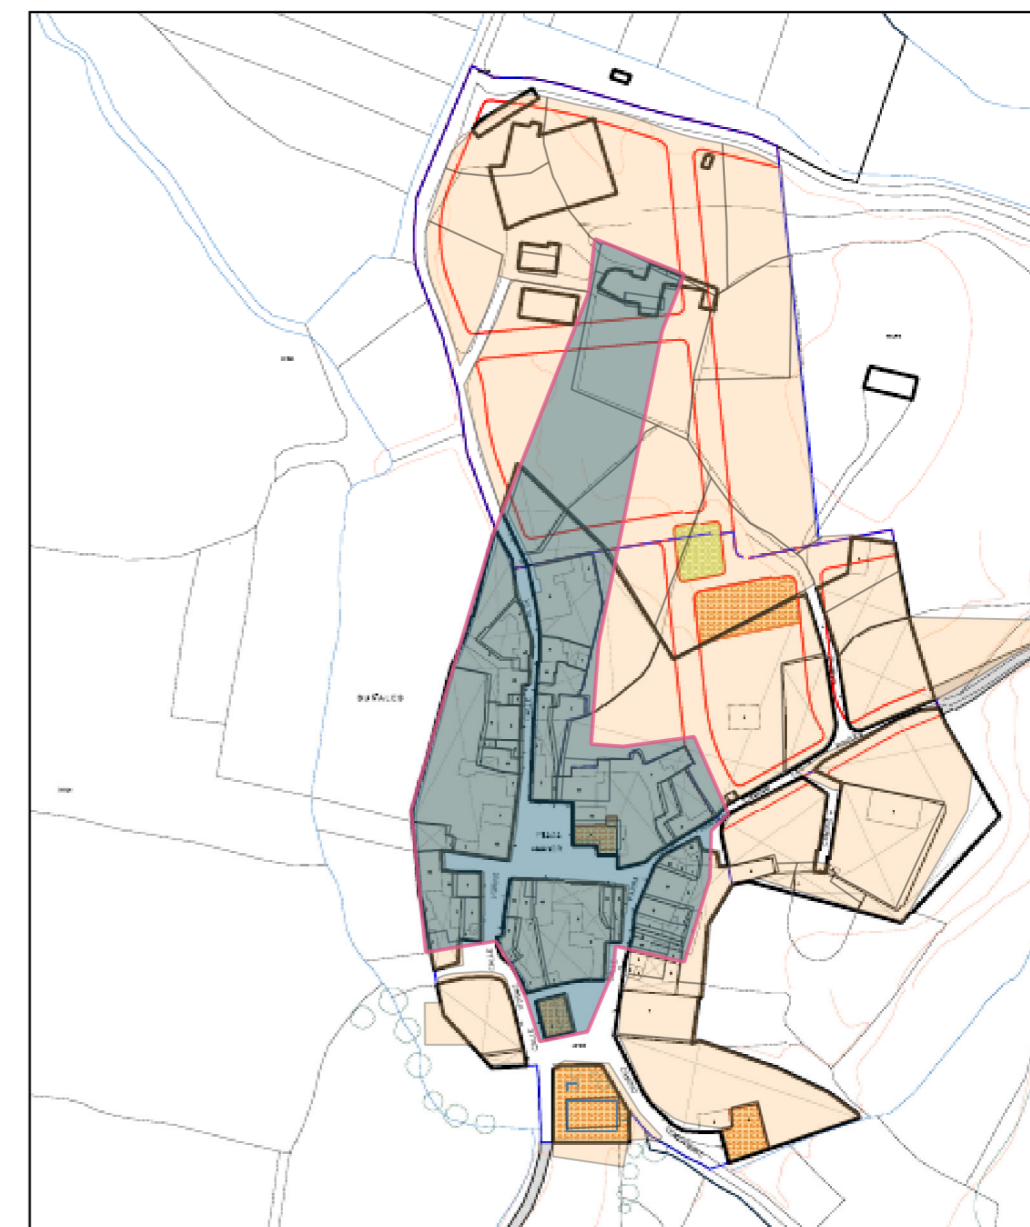

BARRIO RURAL - APIES

BARRIO RURAL - FORNILLOS

BARRIO RURAL - HUERRIOS

BARRIO RURAL - BANARIES

BARRIO RURAL - CUARTE

BARRIO RURAL - BELLESTAR DEL FLUMEN

BARRIO RURAL - TABERNAS DEL ISUELA

BARRIO RURAL - BUÑALES

Ámbito ERRP

EXCMO. AYUNTAMIENTO DE HUESCA -SERVICIO DE URBANISMO
**PROGRAMA DE AYUDAS A LAS ACTUACIONES
 DE REHABILITACIÓN A NIVEL DE BARRIOS
 EN LA CIUDAD DE HUESCA**

TECNICOS MUNICIPALES:
 ARQUITECTO: ALACIA BANZO CASTRO
 ARQUITECTO: MAR CASTILLO VISPE
 DELINEANTES: M. PILAR OTIN PEREZ / JUAN CARLOS JIMENEZ DIAZ

PLANO DE:
 SITUACIÓN DEL AREA DELIMITADA
 EN LOS BARRIOS RURALES

PLANO NUM: 1-2
 ESCALA: 1/3.000

FECHA: ENERO 2022
 ARCHIVO: MC0122
 GESTDOC: 3827-21