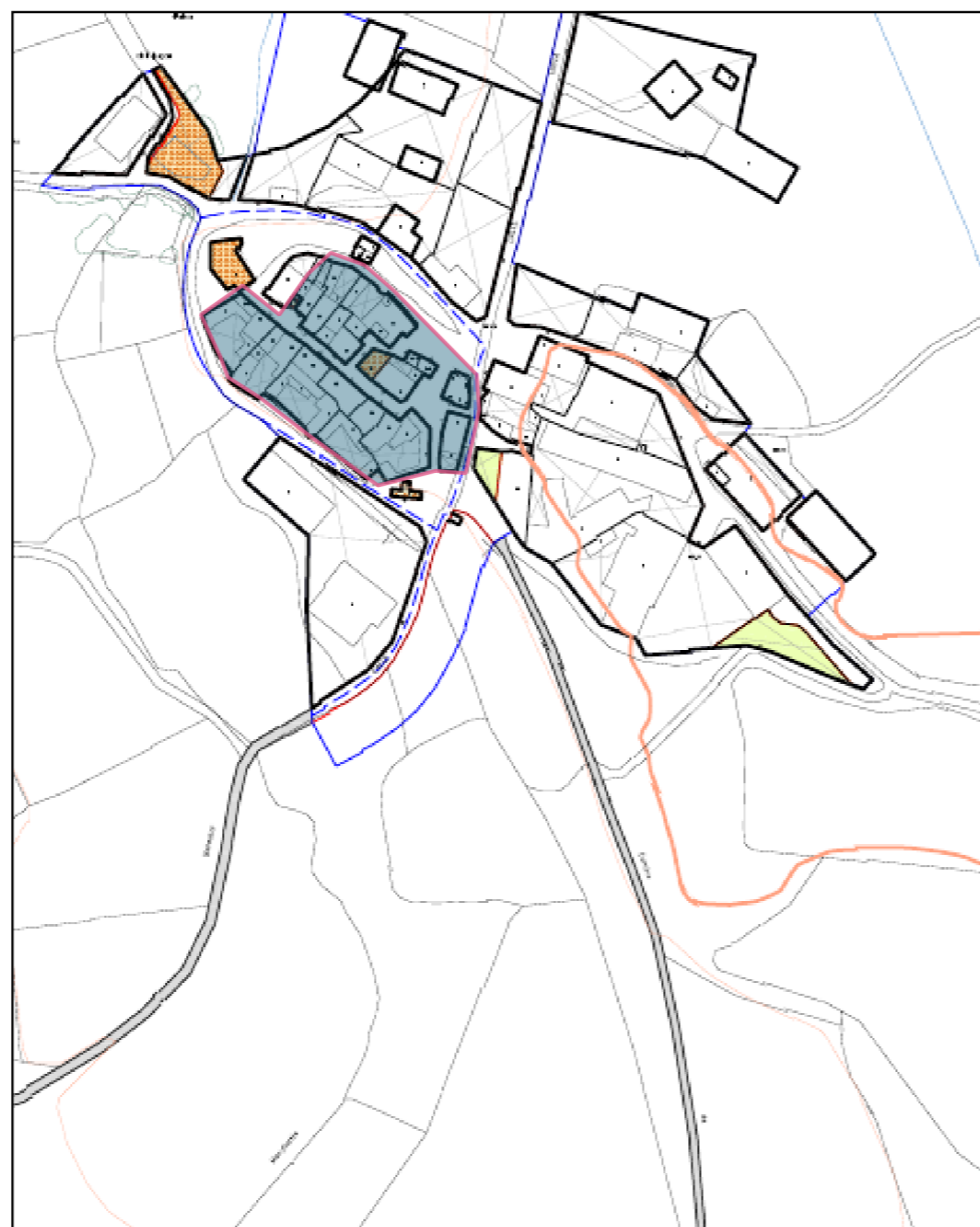

BARRIO RURAL - APIES

BARRIO RURAL - FORNILLOS

BARRIO RURAL - HUERRIOS

BARRIO RURAL - BANARIES

BARRIO RURAL - CUARTE

BARRIO RURAL - BELLESTAR DEL FLUMEN

BARRIO RURAL - TABERNAS DEL ISUELA

BARRIO RURAL - BUÑALES

Ámbito ERRP

EXCMO. AYUNTAMIENTO DE HUESCA -SERVICIO DE URBANISMO
**PROGRAMA DE AYUDAS A LAS ACTUACIONES
 DE REHABILITACIÓN A NIVEL DE BARRIOS
 EN LA CIUDAD DE HUESCA**

TECNICOS MUNICIPALES:
 ARQUITECTO: ALACIA BANZO CASTRO
 ARQUITECTO: MAR CASTILLO VISPE
 DELINEANTES: M. PILAR OTIN PEREZ / JUAN CARLOS JIMENEZ DIAZ

PLANO DE:
 SITUACIÓN DEL AREA DELIMITADA
 EN LOS BARRIOS RURALES

PLANO NUM: 1-2
 ESCALA: 1/3.000

FECHA: ENERO 2022
 ARCHIVO: MC0122
 GESTDOC: 3827-21