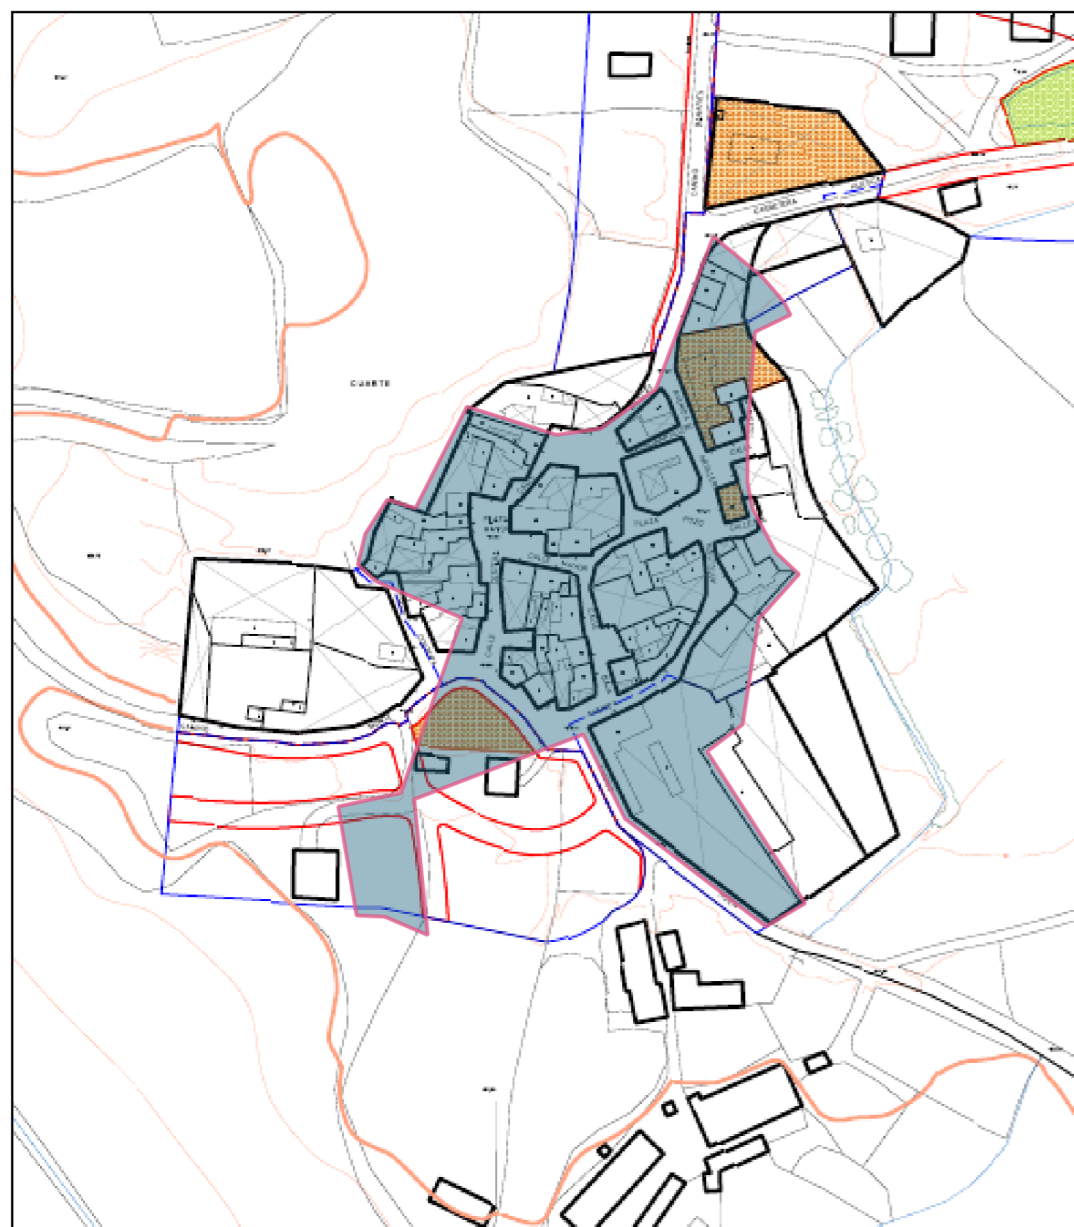

BARRIO RURAL - APIES

BARRIO RURAL - FORNILLOS

BARRIO RURAL - HUERRIOS

BARRIO RURAL - BANARIES

BARRIO RURAL - CUARTE

BARRIO RURAL - BELLESTAR DEL FLUMEN

BARRIO RURAL - TABERNAS DEL ISUELA

BARRIO RURAL - BUÑALES

Ámbito ERRP

EXCMO. AYUNTAMIENTO DE HUESCA -SERVICIO DE URBANISMO
**PROGRAMA DE AYUDAS A LAS ACTUACIONES
 DE REHABILITACIÓN A NIVEL DE BARRIOS
 EN LA CIUDAD DE HUESCA**

TECNICOS MUNICIPALES:
 ARQUITECTO: ALACIA BANZO CASTRO
 ARQUITECTO: MAR CASTILLO VISPE
 DELINEANTES: M. PILAR OTIN PEREZ / JUAN CARLOS JIMENEZ DIAZ

PLANO DE:
 SITUACIÓN DEL AREA DELIMITADA
 EN LOS BARRIOS RURALES

PLANO NUM: 1-2
 ESCALA: 1/3.000

FECHA: ENERO 2022
 ARCHIVO: MC0122
 GESTDOC: 3827-21