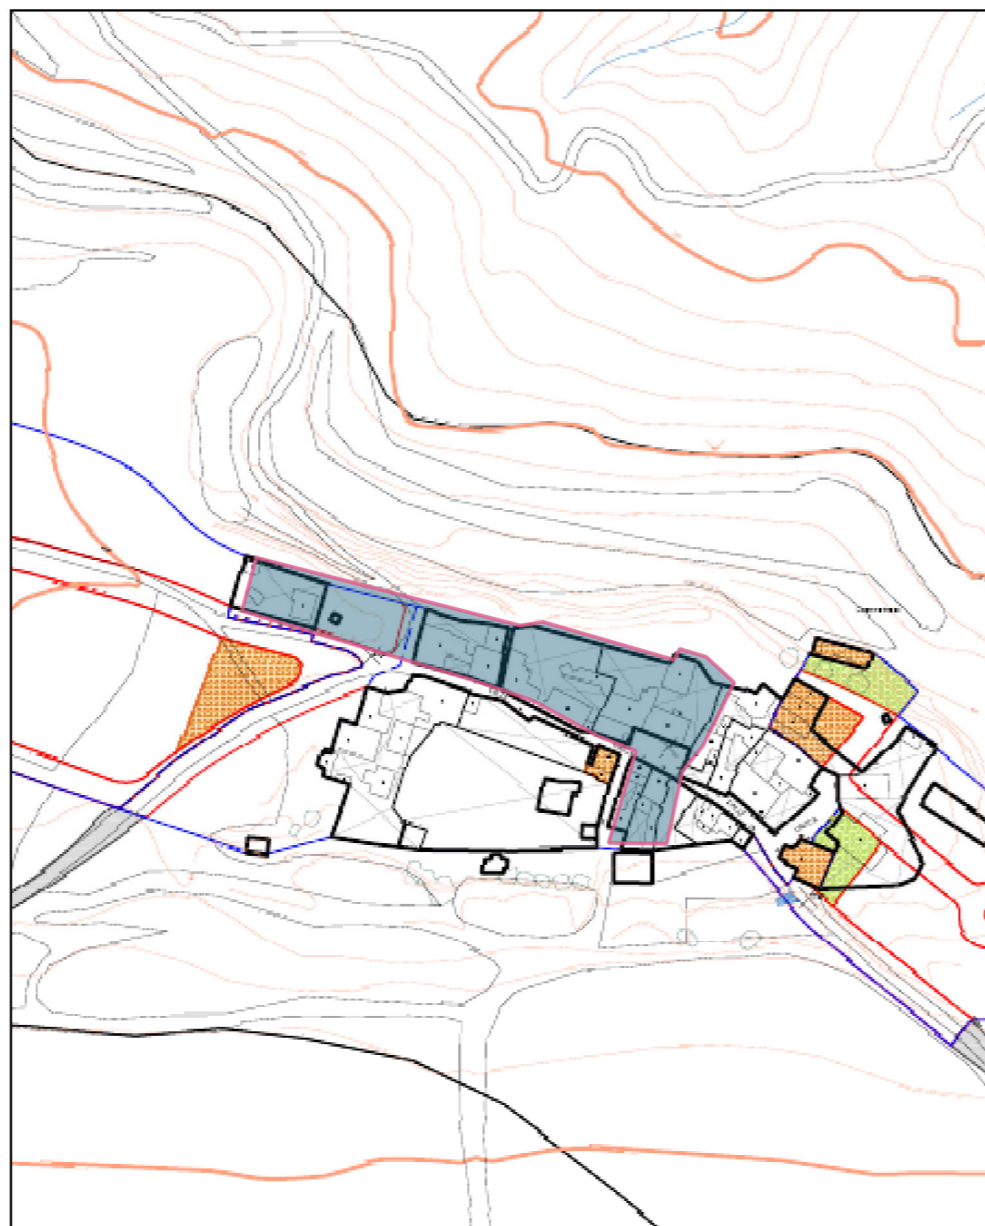

BARRIO RURAL - APIES

BARRIO RURAL - FORNILLOS

BARRIO RURAL - HUERRIOS

BARRIO RURAL - BANARIES

BARRIO RURAL - CUARTE

BARRIO RURAL - BELLESTAR DEL FLUMEN

BARRIO RURAL - TABERNAS DEL ISUELA

BARRIO RURAL - BUÑALES

Ámbito ERRP

EXCMO. AYUNTAMIENTO DE HUESCA -SERVICIO DE URBANISMO
**PROGRAMA DE AYUDAS A LAS ACTUACIONES
 DE REHABILITACIÓN A NIVEL DE BARRIOS
 EN LA CIUDAD DE HUESCA**

TECNICOS MUNICIPALES:
 ARQUITECTO: ALACIA BANZO CASTRO
 ARQUITECTO: MAR CASTILLO VISPE
 DELINEANTES: M. PILAR OTIN PEREZ / JUAN CARLOS JIMENEZ DIAZ

PLANO DE:
 SITUACIÓN DEL AREA DELIMITADA
 EN LOS BARRIOS RURALES

PLANO NUM: 1-2
 ESCALA: 1/3.000

FECHA: ENERO 2022
 ARCHIVO: MC0122
 GESTDOC: 3827-21