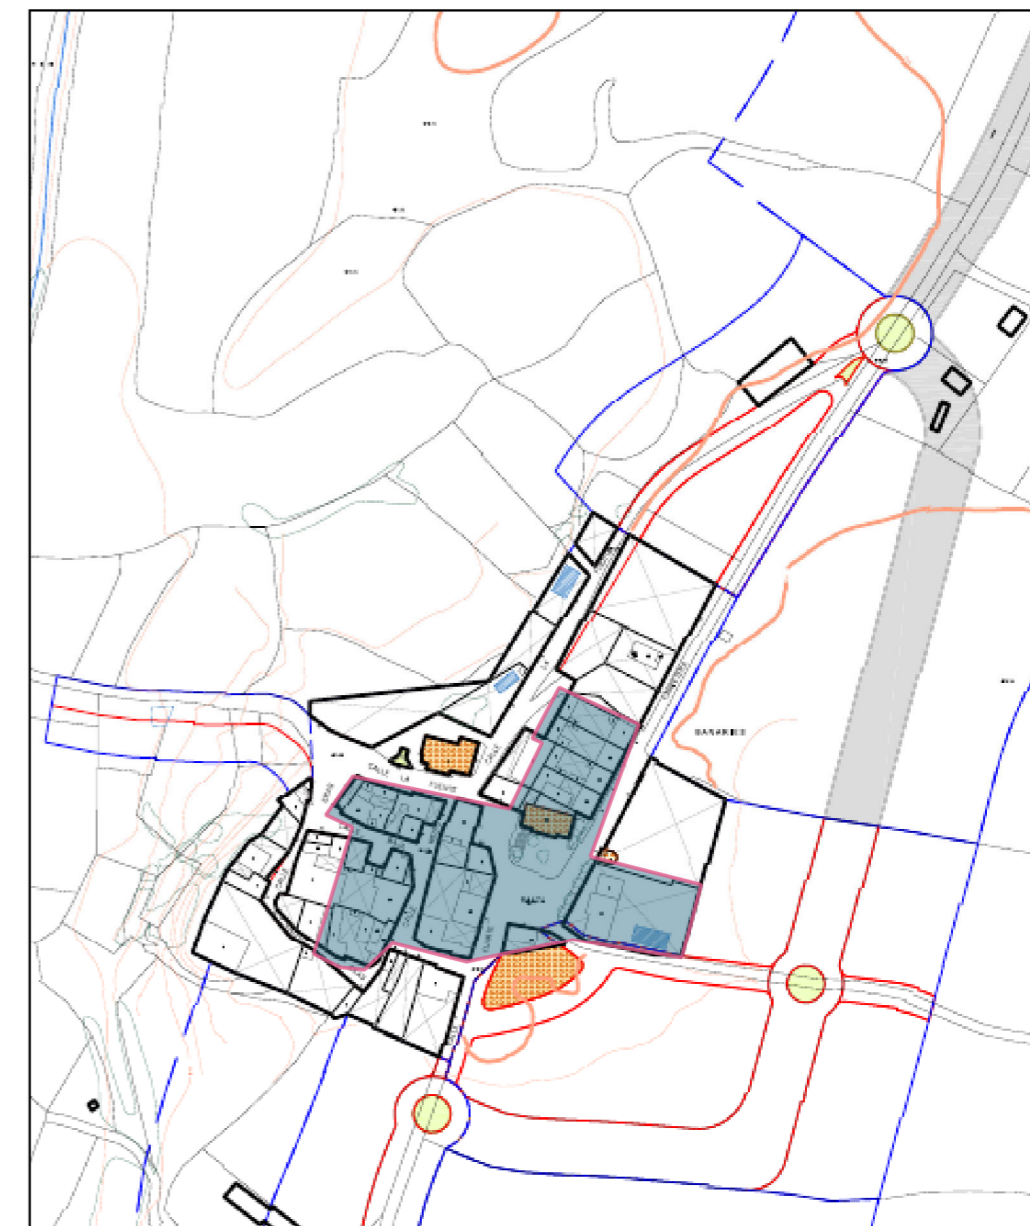

BARRIO RURAL - APIES

BARRIO RURAL - FORNILLOS

BARRIO RURAL - HUERRIOS

BARRIO RURAL - BANARIES

BARRIO RURAL - CUARTE

BARRIO RURAL - BELLESTAR DEL FLUMEN

BARRIO RURAL - TABERNAS DEL ISUELA

BARRIO RURAL - BUÑALES

Ámbito ERRP

EXCMO. AYUNTAMIENTO DE HUESCA -SERVICIO DE URBANISMO
**PROGRAMA DE AYUDAS A LAS ACTUACIONES
 DE REHABILITACIÓN A NIVEL DE BARRIOS
 EN LA CIUDAD DE HUESCA**

TECNICOS MUNICIPALES:
 ARQUITECTO: ALACIA BANZO CASTRO
 ARQUITECTO: MAR CASTILLO VISPE
 DELINEANTES: M. PILAR OTIN PEREZ / JUAN CARLOS JIMENEZ DIAZ

PLANO DE:
 SITUACIÓN DEL AREA DELIMITADA
 EN LOS BARRIOS RURALES

PLANO NUM: 1-2
 ESCALA: 1/3.000

FECHA: ENERO 2022
 ARCHIVO: MC0122
 GESTDOC: 3827-21