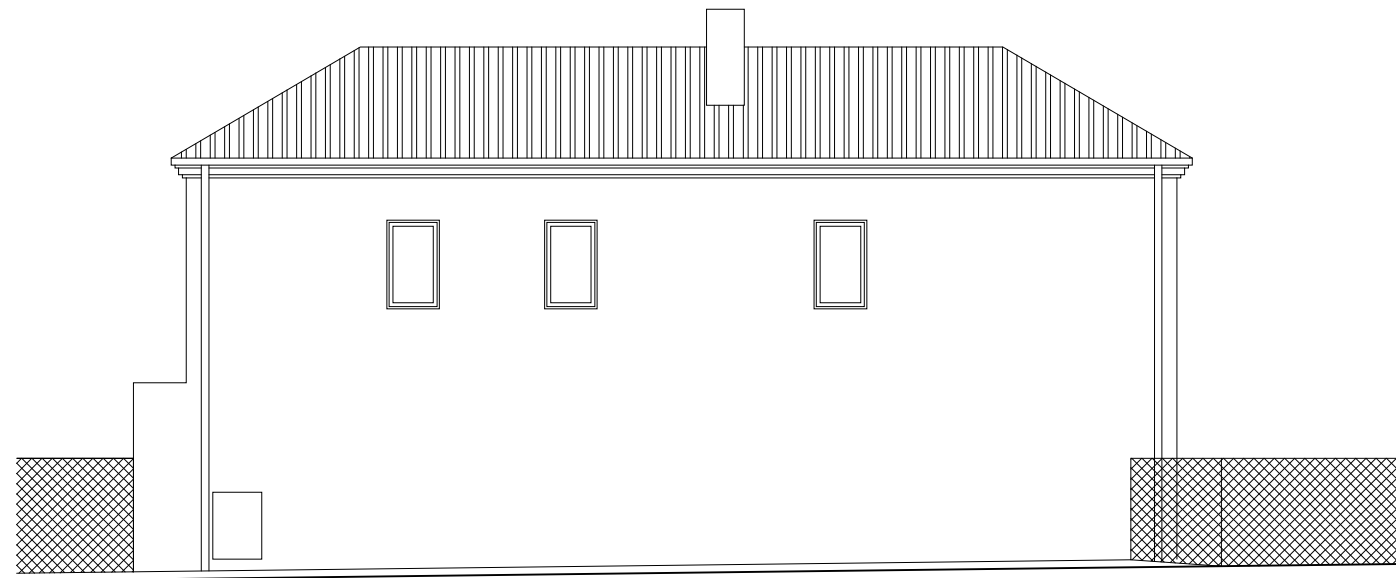

ALZADO NORTE

ALZADO OESTE

ALZADO SUR

ALZADO ESTE

ALZADO NORTE

ALZADO OESTE

C/ Miguel Servet 12, ent D. 22002 - HUESCA - 974 23 00 52

PROYECTO DE EJECUCIÓN DE LAS OBRAS DE REHABILITACIÓN
DE LA CASA DE LA HUERTA DE DANIEL CALASANZ

HUMBERTO BAHILLO MONNÉ

EL ARQUITECTO

AUTOR DEL ENCARGO

OCTUBRE • 2016

PLANO
DESCRPTIVO. ALZADOS

ESCALA
1/100

D03