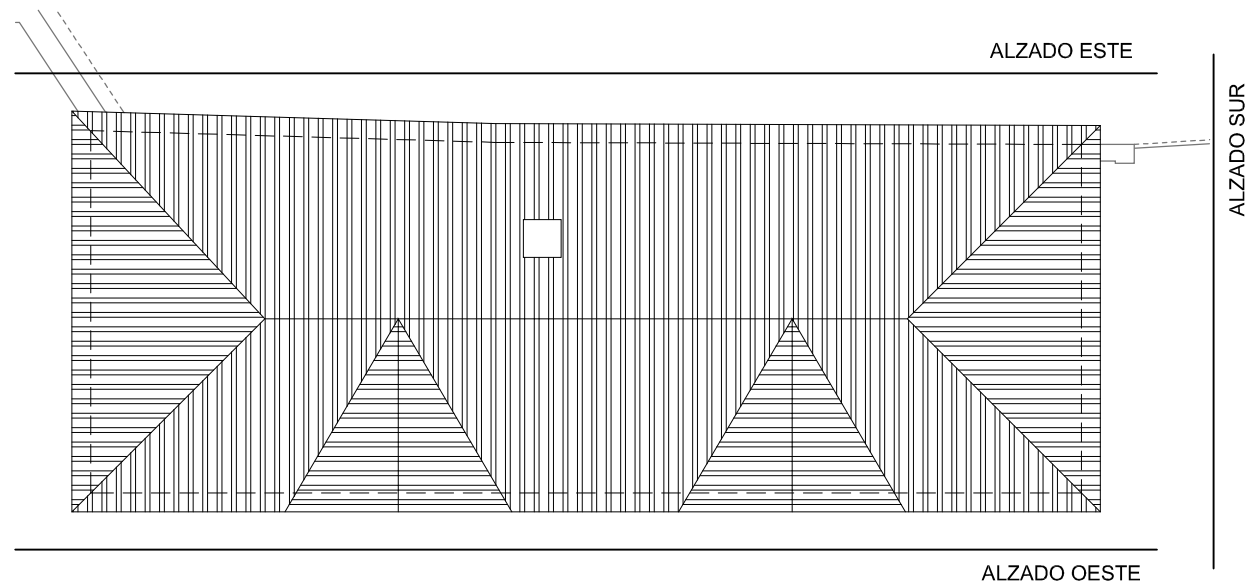

ALZADO NORTE

ALZADO OESTE

ALZADO SUR

ALZADO ESTE

ALZADO NORTE

ALZADO OESTE

C/ Miguel Servet 12, ent D. 22002 - HUESCA - 974 23 00 52

PROYECTO DE EJECUCIÓN DE LAS OBRAS DE REHABILITACIÓN
DE LA CASA DE LA HUERTA DE DANIEL CALASANZ

HUMBERTO BAHILLO MONNÉ

EL ARQUITECTO

AUTOR DEL ENCARGO

OCTUBRE • 2016

PLANO
DESCRPTIVO. ALZADOS

ESCALA
1/100

D03